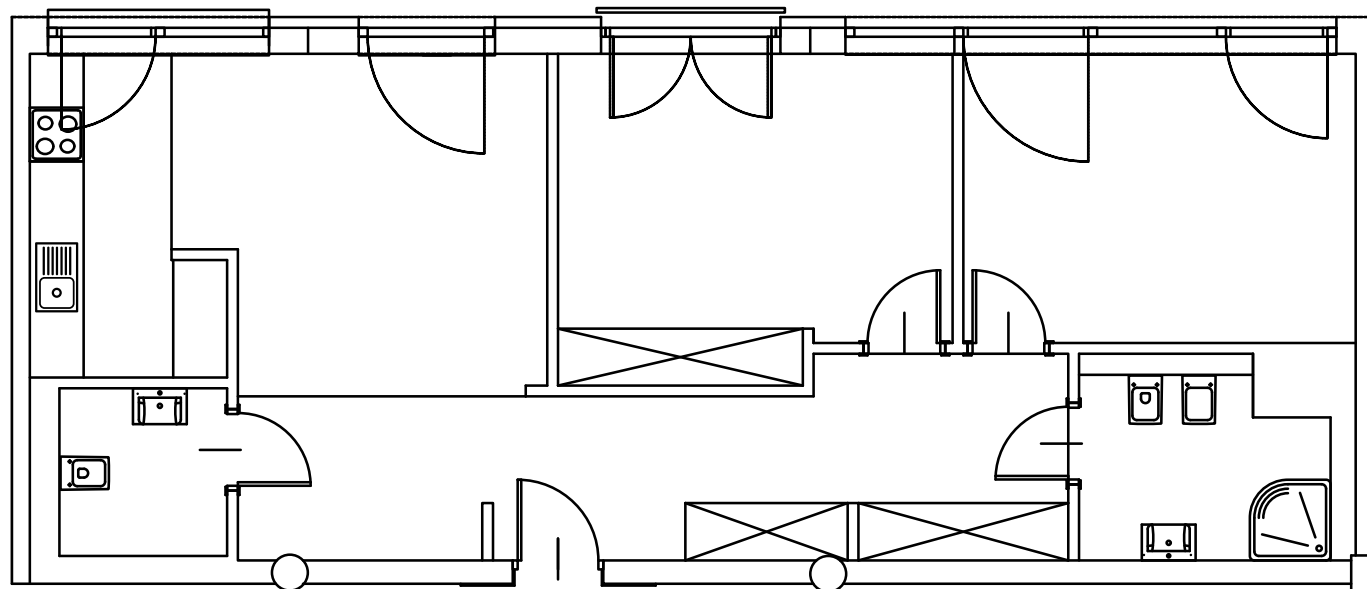

## JESIONOWA BUSINESS POINT

ul. Jesionowa 22, 40-158 Katowice

**TYP LOKALU: E**

**POWIERZCHNIA: 82 m<sup>2</sup>**

19 m <sup>2</sup>	Hall
22 m <sup>2</sup>	Pokój
4 m <sup>2</sup>	Łazienka
16 m <sup>2</sup>	Pokój
15 m <sup>2</sup>	Pokój
6 m <sup>2</sup>	Łazienka

[www.jesionowa.eu](http://www.jesionowa.eu)

rzut lokalu ma charakter poglądowy