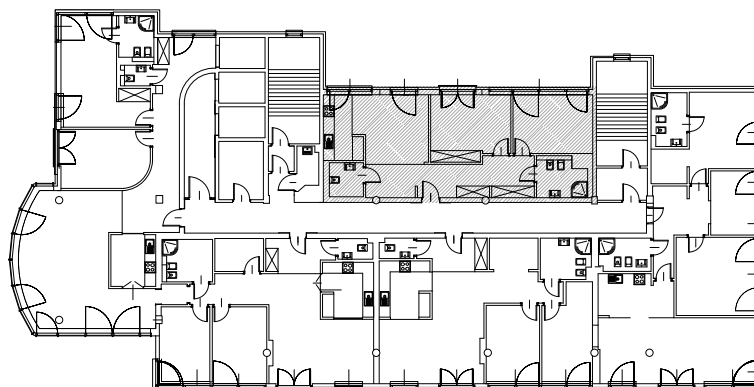

## JESIONOWA BUSINESS POINT

ul. Jesionowa 22, 40-158 Katowice

**TYP LOKALU: E**

**POWIERZCHNIA: 82 m<sup>2</sup>**

19 m <sup>2</sup>	Hall
22 m <sup>2</sup>	Pokój
4 m <sup>2</sup>	Łazienka
16 m <sup>2</sup>	Pokój
15 m <sup>2</sup>	Pokój
6 m <sup>2</sup>	Łazienka

[www.jesionowa.eu](http://www.jesionowa.eu)

rzut lokalu ma charakter poglądowy